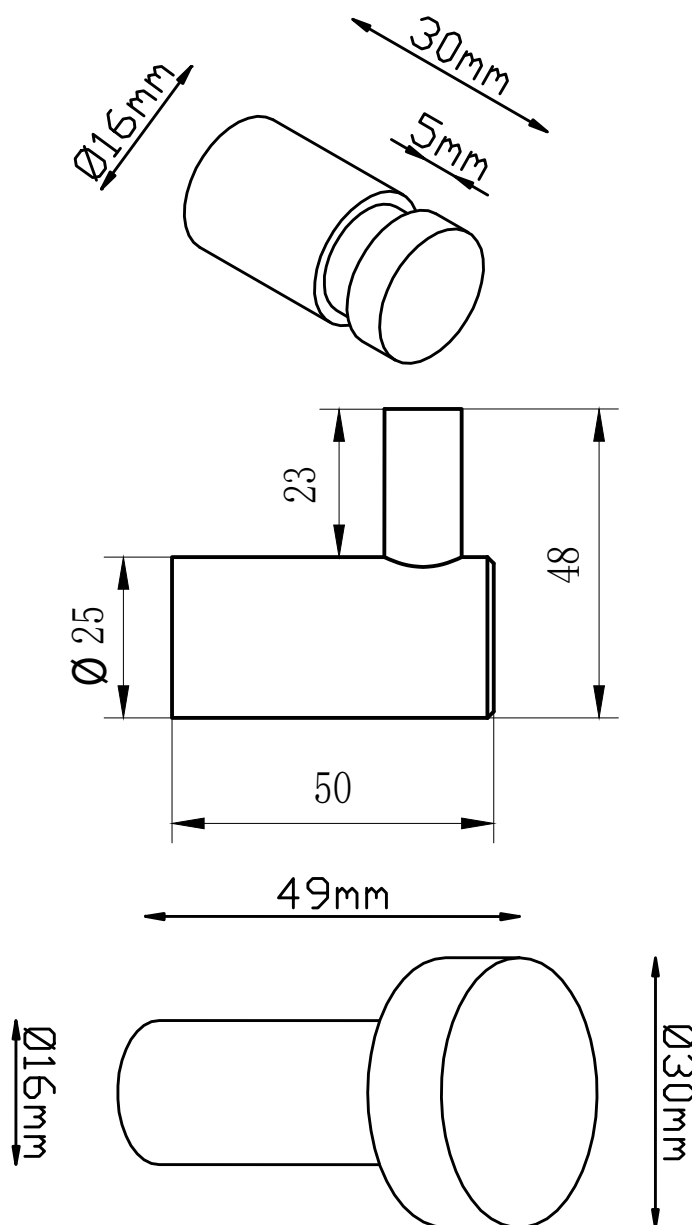

Luna

DK Monteringsvejledning
EN Installation instruction
DE Montageanleitung
SE Monteringsanvisning

Art. No: 57111, 57112, 57114, 57114BR
57121, 57122, 57124, 57124BR
57131, 57132, 57134, 57134BR
VVS: 775143104, 775143111, 775143105
775143204, 775143211, 775143205
775143304, 775143311, 775143305

EDITION: 2024-04-11

LAVABO®

1. DK Indhold i pakken
 EN Contents of the package
 DE Inhalt des Pakets
 SE Innehållet i förpackningen

DK	2x håndklædekroge
EN	2x towel hooks
DE	2x Handtuchhaken
SE	2x handdukskrokar

DK	2x Vægmonteringssskive
EN	2x Wall mounting disc
DE	2x Wandmontagescheibe
SE	2x Vägghmonteringssskiva

DK	2x rawplug M6
EN	2x rawplug
DE	2x Dübel M6
SE	2x rawplug M6

DK	2x M4 x 40 skrue PH2
EN	2x M4 x 40 screw PH2
DE	2x M4 x 40 Schraube PH2
SE	2x M4 x 40 skruv PH2