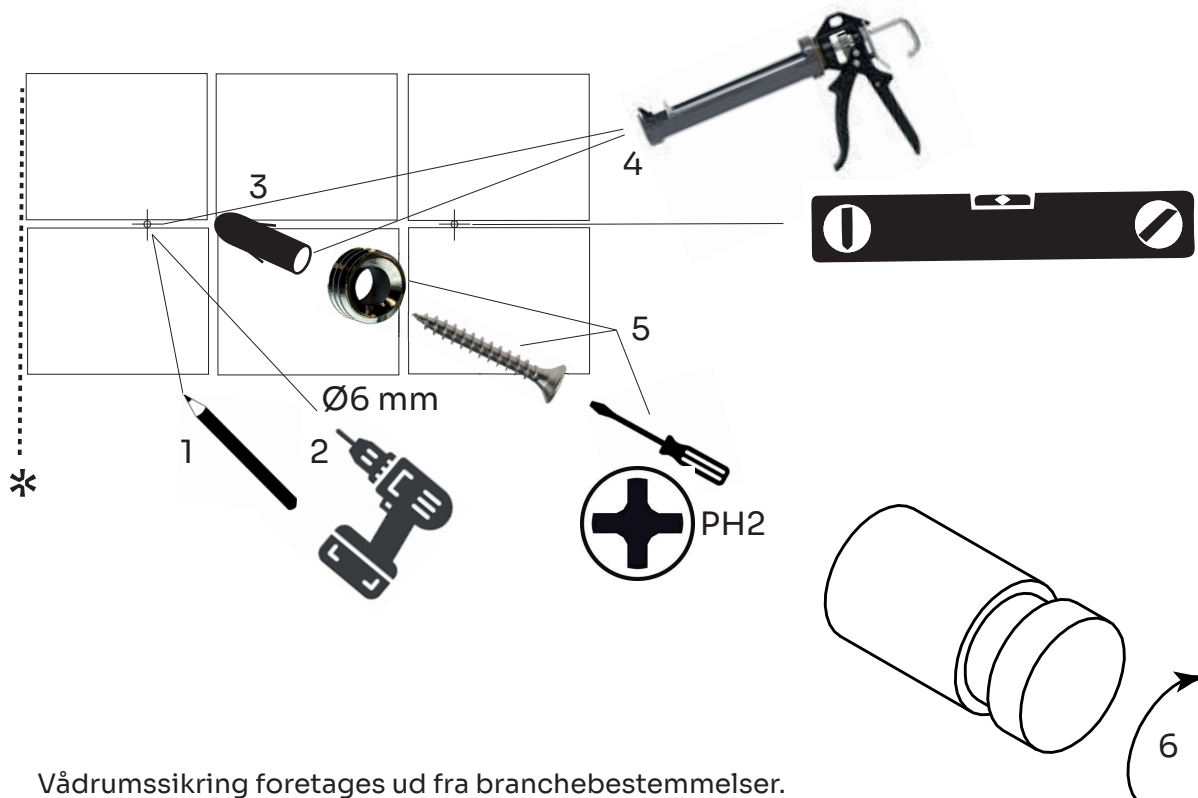

DK	2x Vægmonteringssskive
EN	2x Wall mounting disc
DE	2x Wandmontagescheibe
SE	2x Vägghmonteringssskiva

DK	2x rawplug M6
EN	2x rawplug
DE	2x Dübel M6
SE	2x rawplug M6

DK	2x M4 x 40 skrue PH2
EN	2x M4 x 40 screw PH2
DE	2x M4 x 40 Schraube PH2
SE	2x M4 x 40 skruv PH2

2. DK Nødvendigt værktøj
 EN Necessary tools
 DE Notwendige Werkzeuge
 SE Nödvändiga verktyg

3. DK Montering
 EN Installation
 DE Montage
 SE Montering

*

- DK Vådromssikring foretages ud fra branchebestemmelser.
 EN Wet room protection is carried out based on industry regulations.
 DE Der Feuchtraumschutz erfolgt nach branchenüblichen Vorschriften.
 SE Infästning och tätning ska ske enligt branschregler Säker Vatteninstallation.